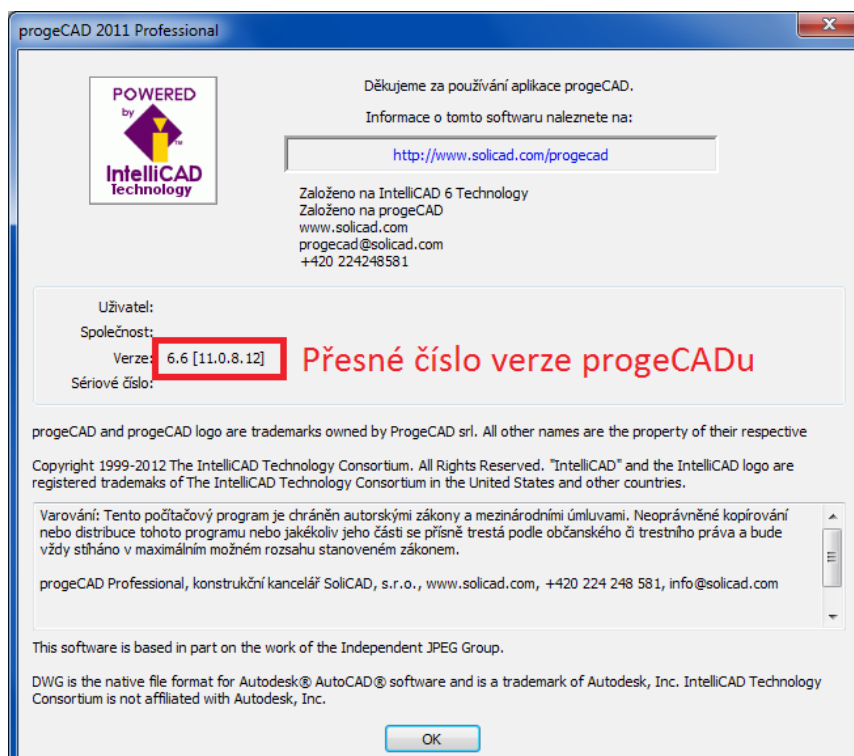

### Obsah

<a href="#">1. Verze progeCADu.....</a>	<a href="#">2</a>
1.1 Spustíte progeCAD.....	2
1.2 Z horní nabídkové lišty vyberte Nápověda → O progeCADu.....	2
1.3 V otevřeném okně si opište číslo verze progeCADu.....	2
<a href="#">2. Verze operačního systému.....</a>	<a href="#">3</a>
2.1 Klikněte na nabídku Start.....	3
2.2 Klikněte pravým tlačítkem myši na Počítač (nebo Tento počítač, Computer).....	3
2.3 Klikněte na Vlastnosti.....	3
2.4 Opište si verzi verzi operačního systému, bitovou verzi (32 nebo 64bitový operační systém) a číslo Service Packu.....	3
<a href="#">3. Užitečné odkazy.....</a>	<a href="#">4</a>
3.1 Diskuzní fórum.....	4
3.2 Videonávody.....	4
3.3 Nápověda.....	4
<a href="#">4. Kontakt na technickou podporu.....</a>	<a href="#">4</a>

## 1. Verze progeCADu

1.1 Spusťte progeCAD.

1.2 Z horní nabídkové lišty vyberte **Nápověda** → **O progeCADu**.

1.3 V otevřeném okně si opište číslo verze progeCADu.