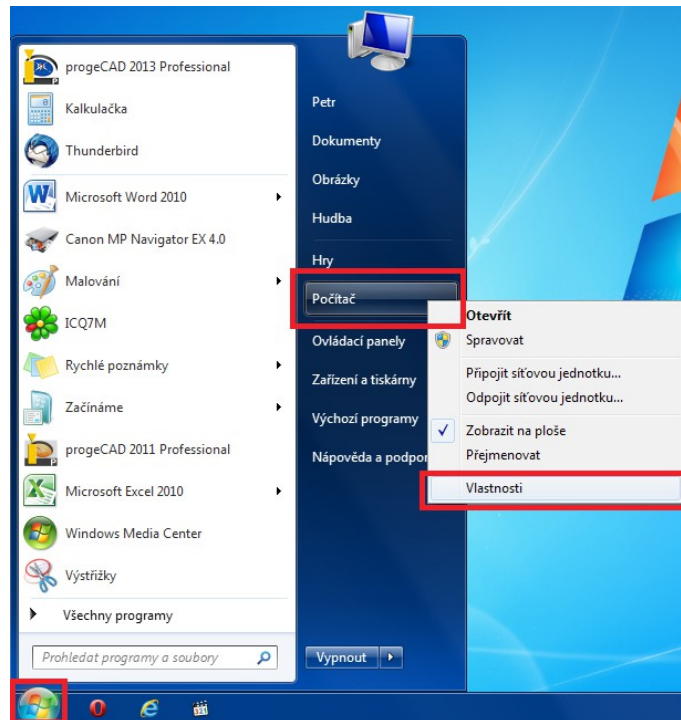

## 1. Verze progeCADu

1.1 Spusťte progeCAD.

1.2 Z horní nabídkové lišty vyberte **Nápověda** → **O progeCADu**.

1.3 V otevřeném okně si opište číslo verze progeCADu.

## 2. Verze operačního systému

2.1 Klikněte na nabídku **Start**

2.2 Klikněte pravým tlačítkem myši na **Počítač** (nebo Tento počítače, Computer)

2.3 Klikněte na **Vlastnosti**

2.4 Opište si verzi **verzi operačního systému**, **bitovou verzi** (32 nebo 64bitový operační systém) a **číslo Service Packu**.