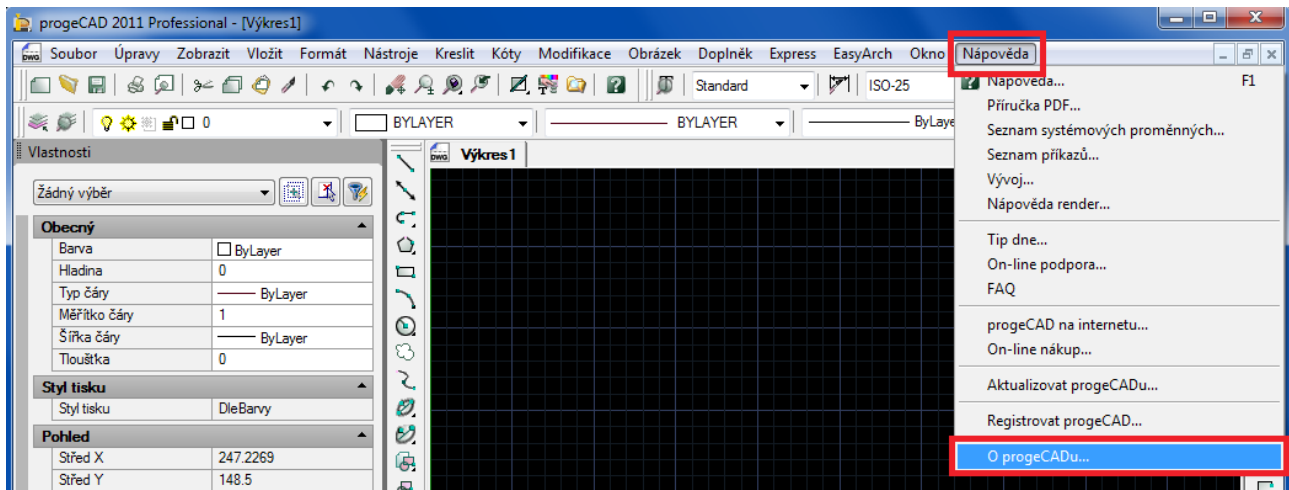

1. Verze progeCADu

1.1 Spusťte progeCAD.

1.2 Z horní nabídkové lišty vyberte **Nápověda** → **O progeCADu**.