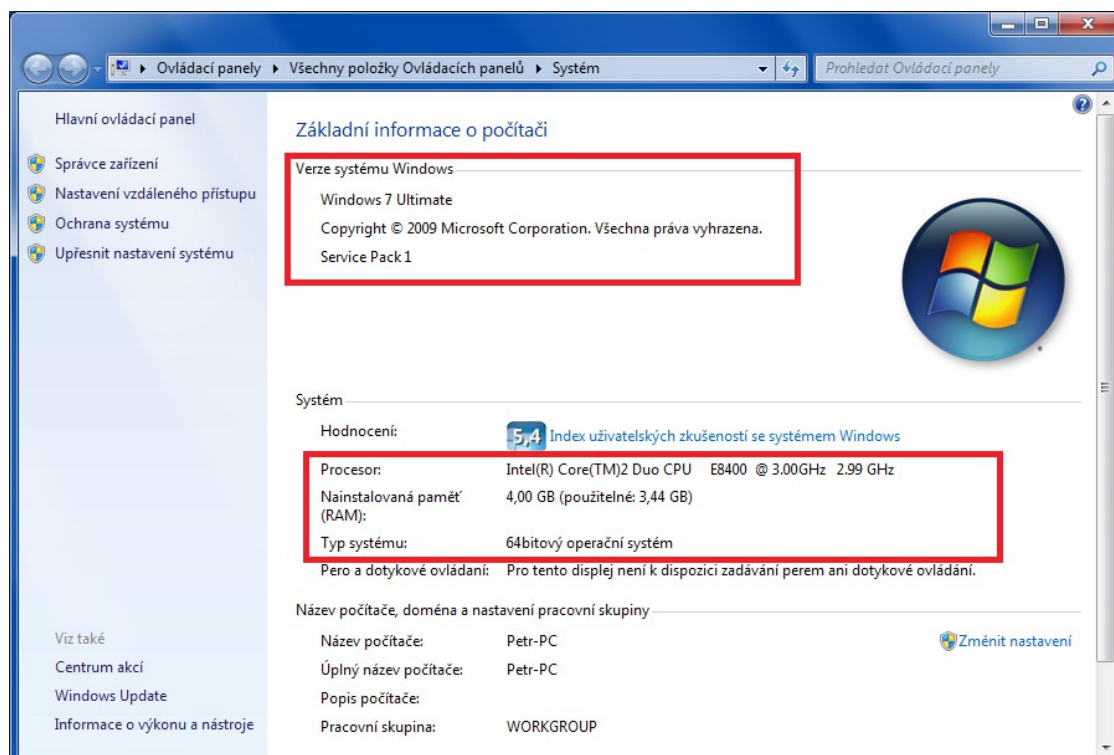

## 2. Verze operačního systému

2.1 Klikněte na nabídku **Start**

2.2 Klikněte pravým tlačítkem myši na **Počítač** (nebo Tento počítače, Computer)

2.3 Klikněte na **Vlastnosti**

2.4 Opište si verzi **verzi operačního systému**, **bitovou verzi** (32 nebo 64bitový operační systém) a **číslo Service Packu**.